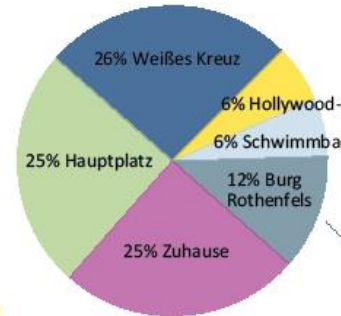

## Was ist dein Lieblingsplatz in Oberwölz?

Schüler 6 bis 10 Jahre

SchülerInnen 11 bis 15 Jahre

Erwachsene

Alle Altersgruppen

## Was machst du gerne in deiner Freizeit?

Schüler 6 bis 10 Jahre

SchülerInnen 11 bis 15 Jahre

Kinder gesamt