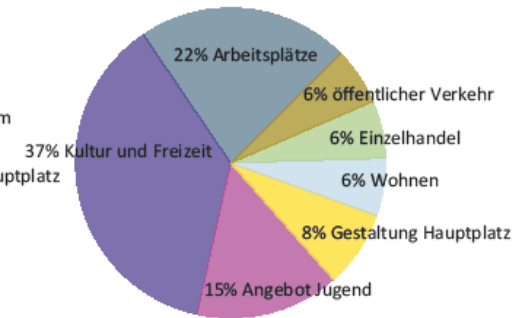

## Wunsch nach Veränderung in folgenden Bereichen:

Schüler 6 bis 10 Jahre

SchülerInnen 11 bis 15 Jahre

Erwachsene

Alle Altersgruppen

Über 2/3 der Befragten blicken positiv in die Zukunft

## Was könnte Oberwölz attraktiver machen?

SchülerInnen 11 bis 15 Jahre

Erwachsene

Alle Altersgruppen

Knapp 2/3 sind für mehr Möglichkeiten für Jugendliche

EIN HERZLICHES DANKESCHÖN AN ALLE  
BEWOHNERINNEN VON OBERWÖLZ FÜR  
EURE REGE TEILNAHME UND EUER  
KONSEQUENTES BEANTWORTEN DER  
ONLINE-UMFRAGE.