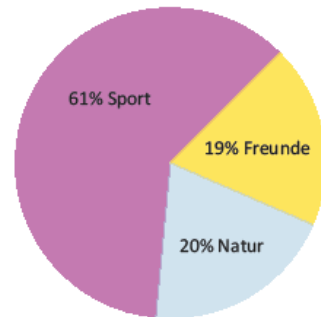

## Was ist dein Lieblingsplatz in Oberwölz?

Schüler 6 bis 10 Jahre

SchülerInnen 11 bis 15 Jahre

Erwachsene

Alle Altersgruppen

## Was machst du gerne in deiner Freizeit?

Schüler 6 bis 10 Jahre

SchülerInnen 11 bis 15 Jahre

Kinder gesamt