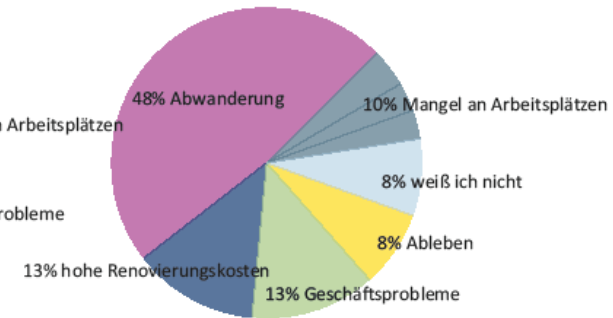

## Warum weisen Gebäude Leerstände in Oberwölz auf?

SchülerInnen 11 bis 15 Jahre

Erwachsene

Alle Altersgruppen

"...unatraktiv aber wenn es renoviert wird hat es Potential..."

## Optimale Nutzungen für ein Gebäude im Zentrum:

SchülerInnen 11 bis 15 Jahre

Erwachsene

Alle Altersgruppen

## Wunsch nach Veränderung in folgenden Bereichen:

Schüler 6 bis 10 Jahre

SchülerInnen 11 bis 15 Jahre

Erwachsene

Alle Altersgruppen

Über 2/3 der Befragten blicken positiv in die Zukunft