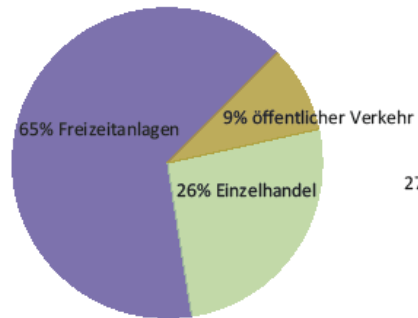

## Wunsch nach Veränderung in folgenden Bereichen:

Schüler 6 bis 10 Jahre

SchülerInnen 11 bis 15 Jahre

Erwachsene

Alle Altersgruppen

Über 2/3 der Befragten blicken positiv in die Zukunft

## Was könnte Oberwölz attraktiver machen?

SchülerInnen 11 bis 15 Jahre

Erwachsene

Alle Altersgruppen

Knapp 2/3 sind für mehr Möglichkeiten für Jugendliche

EIN HERZLICHES DANKESCHÖN AN ALLE  
BEWOHNERINNEN VON OBERWÖLZ FÜR  
EURE REGE TEILNAHME UND EUER  
KONSEQUENTES BEANTWORTEN DER  
ONLINE-UMFRAGE.