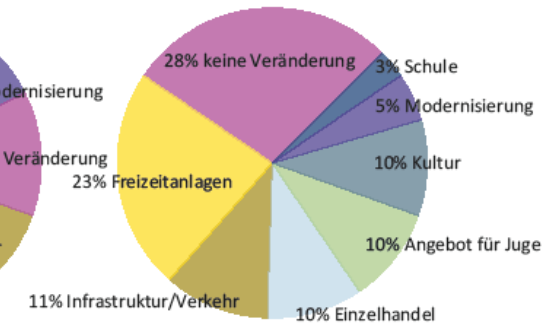

## Wunsch nach Veränderung in folgenden Bereichen:

Schüler 6 bis 10 Jahre

SchülerInnen 11 bis 15 Jahre

Erwachsene

Alle Altersgruppen

Über 2/3 der Befragten blicken positiv in die Zukunft

## Was könnte Oberwölz attraktiver machen?

SchülerInnen 11 bis 15 Jahre

Erwachsene

Alle Altersgruppen

Knapp 2/3 sind für mehr Möglichkeiten für Jugendliche

EIN HERZLICHES DANKESCHÖN AN ALLE  
BEWOHNERINNEN VON OBERWÖLZ FÜR  
EURE REGE TEILNAHME UND EUER  
KONSEQUENTES BEANTWORTEN DER  
ONLINE-UMFRAGE.