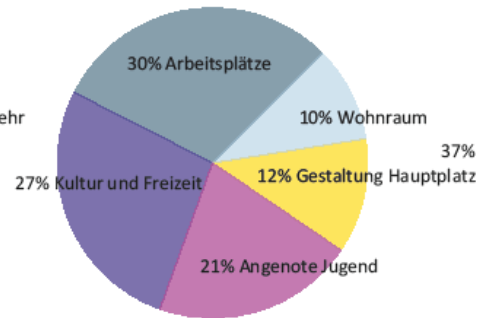

## Wunsch nach Veränderung in folgenden Bereichen:

Schüler 6 bis 10 Jahre

SchülerInnen 11 bis 15 Jahre

Erwachsene

Alle Altersgruppen

Über 2/3 der Befragten blicken positiv in die Zukunft

## Was könnte Oberwölz attraktiver machen?

SchülerInnen 11 bis 15 Jahre

Erwachsene

Alle Altersgruppen

Knapp 2/3 sind für mehr Möglichkeiten für Jugendliche

EIN HERZLICHES DANKESCHÖN AN ALLE  
BEWOHNERINNEN VON OBERWÖLZ FÜR  
EURE REGE TEILNAHME UND EUER  
KONSEQUENTES BEANTWORTEN DER  
ONLINE-UMFRAGE.