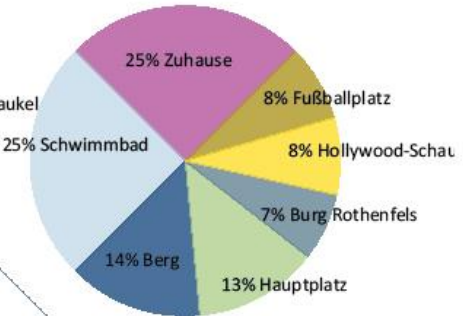

## Was ist dein Lieblingsplatz in Oberwölz?

Schüler 6 bis 10 Jahre

SchülerInnen 11 bis 15 Jahre

Erwachsene

Alle Altersgruppen

## Was machst du gerne in deiner Freizeit?

Schüler 6 bis 10 Jahre

SchülerInnen 11 bis 15 Jahre

Kinder gesamt