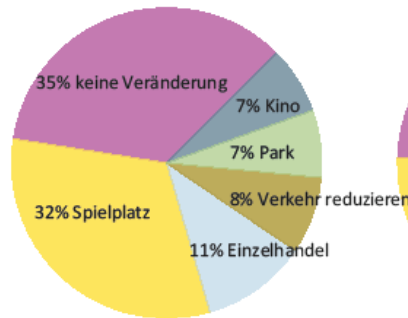

## Optimale Nutzungen für ein Gebäude im Zentrum:

SchülerInnen 11 bis 15 Jahre

Erwachsene

Alle Altersgruppen

## Wunsch nach Veränderung in folgenden Bereichen:

Schüler 6 bis 10 Jahre

SchülerInnen 11 bis 15 Jahre

Erwachsene

Alle Altersgruppen

Über 2/3 der Befragten blicken positiv in die Zukunft