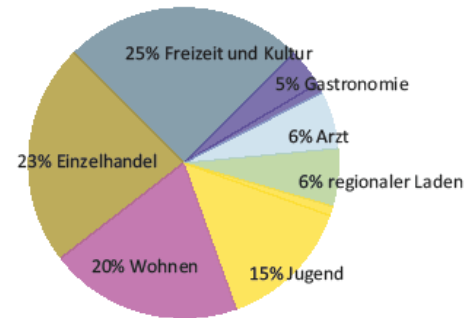

## Optimale Nutzungen für ein Gebäude im Zentrum:

SchülerInnen 11 bis 15 Jahre

Erwachsene

Alle Altersgruppen

## Wunsch nach Veränderung in folgenden Bereichen:

Schüler 6 bis 10 Jahre

SchülerInnen 11 bis 15 Jahre

Erwachsene

Alle Altersgruppen

Über 2/3 der Befragten blicken positiv in die Zukunft