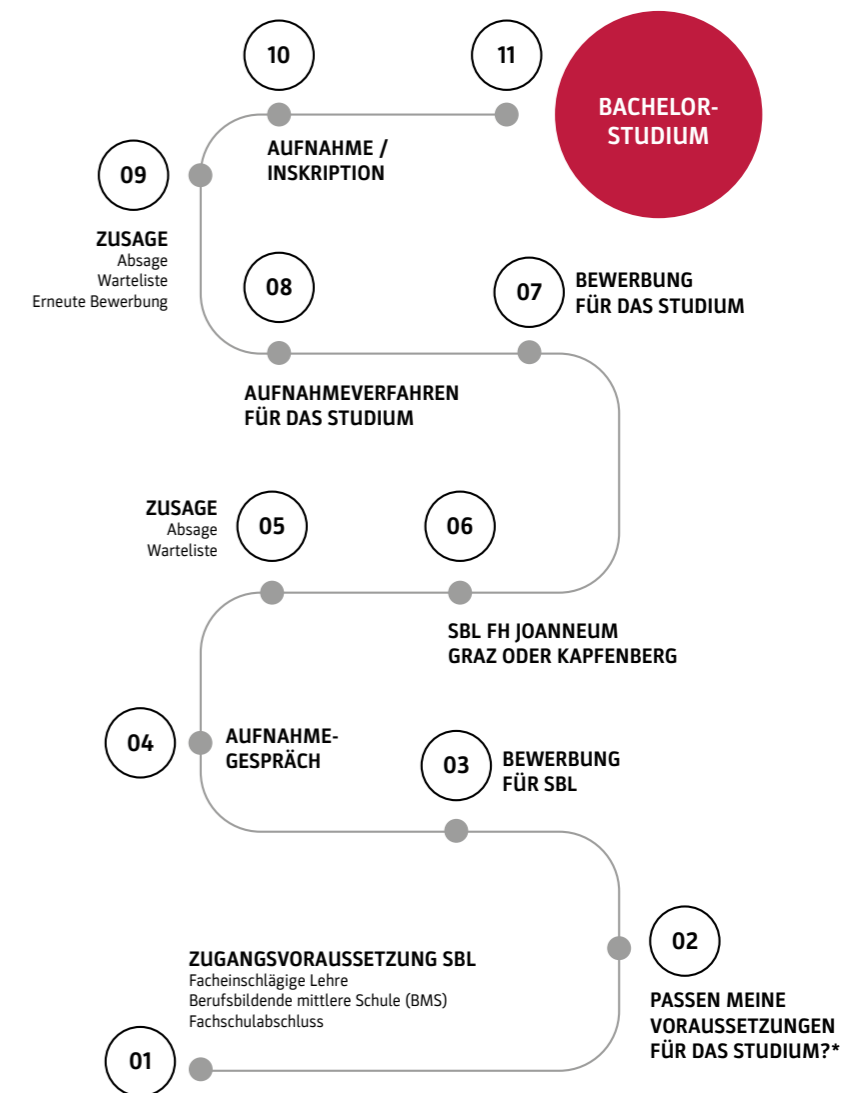

Der Weg zum Studium ohne Matura an der FH JOANNEUM

* Bei Fragen wenden Sie sich bitte an Katrin Petritsch, Bakk., T: + 43 (0)316 5453-8841 oder Mag. Caroline Brunner, T: + 43 (0)316 5453-8846